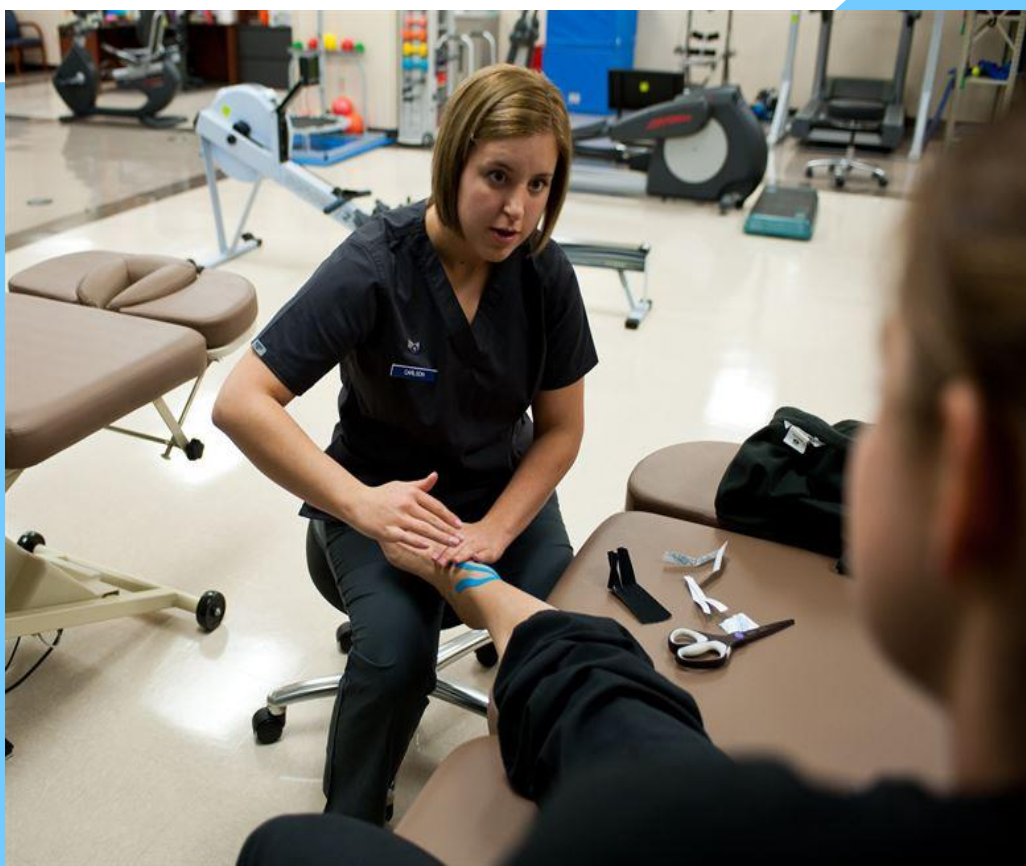

Prácticas de Empresa 7

Salidas Profesionales 7

Perfil Profesional

- Esta especialización es una de las que tiene más salidas laborales por la mayor práctica del deporte entre la población. Invierte en tu futuro y amplía tus conocimientos para enfocar tu trabajo en la potenciación, recuperación y rehabilitación de atletas y aficionados al deporte.

¿Cuáles son los Requisitos?

- El curso está dirigido a alumnos con conocimientos y formación previas en quiromasaje.
- Es una especialización en quiromasaje, con lo cual el campo de acción se amplía tanto a nivel teórico como práctico profundizando en la exploración y en la aplicación de otras técnicas de masaje, así como la interrelación de las diferentes estructuras y tratamientos diversos hacia sus patologías

Temario Abreviado

- El masaje. Preparación física y mental del masajista. Centros y mobiliario
- Maniobras
- Masaje general de relajación
- Prevención de lesiones
- Masaje activador o pre-esfuerzo
- Masajes post-esfuerzo
- Contracturas
- Masaje sobre sistema circulatorio
- Masaje sobre el sistema linfático. Drenaje linfático
- Piel e hidratación
- Masaje modelador
- Columna vertebral. Cervicalgias y lumbalgias

Competencias

- Emplearás los principios y fundamentos del masaje deportivo.
- Manejarás las técnicas de potenciación de las condiciones físicas del deportista.
- Aplicarás la prevención y el tratamiento de sus lesiones en cualquier ámbito y nivel.
- Diferenciarás las lesiones más comunes en los deportes minoritarios.